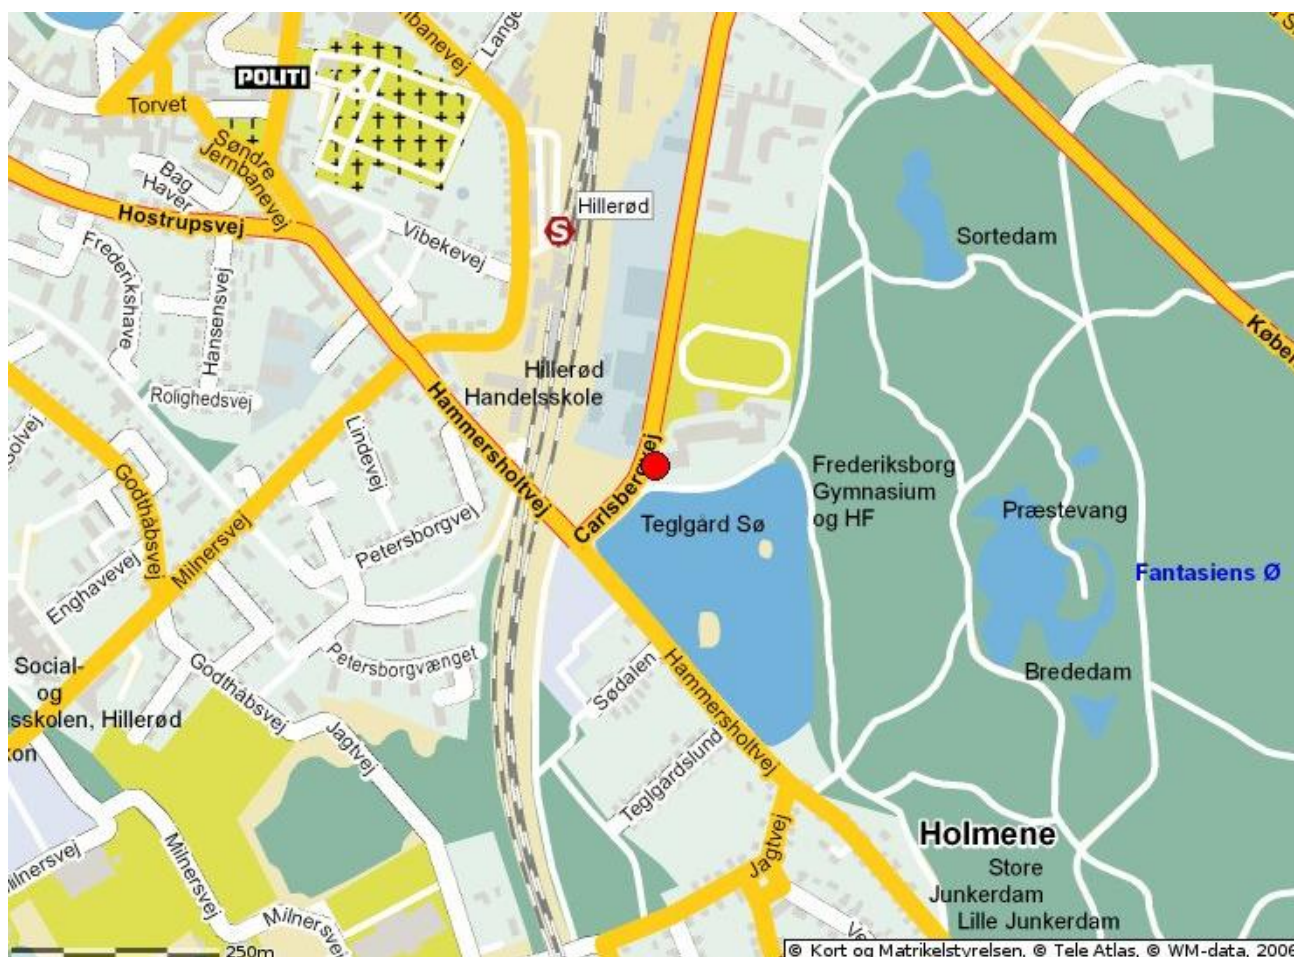

## Om at ankomme til kursuslokaler På Frederiksborg Gymnasium og HF i Hillerød

Frederiksborg Gymnasium og HF ligger tæt ved Hillerød Station.

Skolen ligger på Carlsbergvej 15. Parkering på skolens nordlige side.