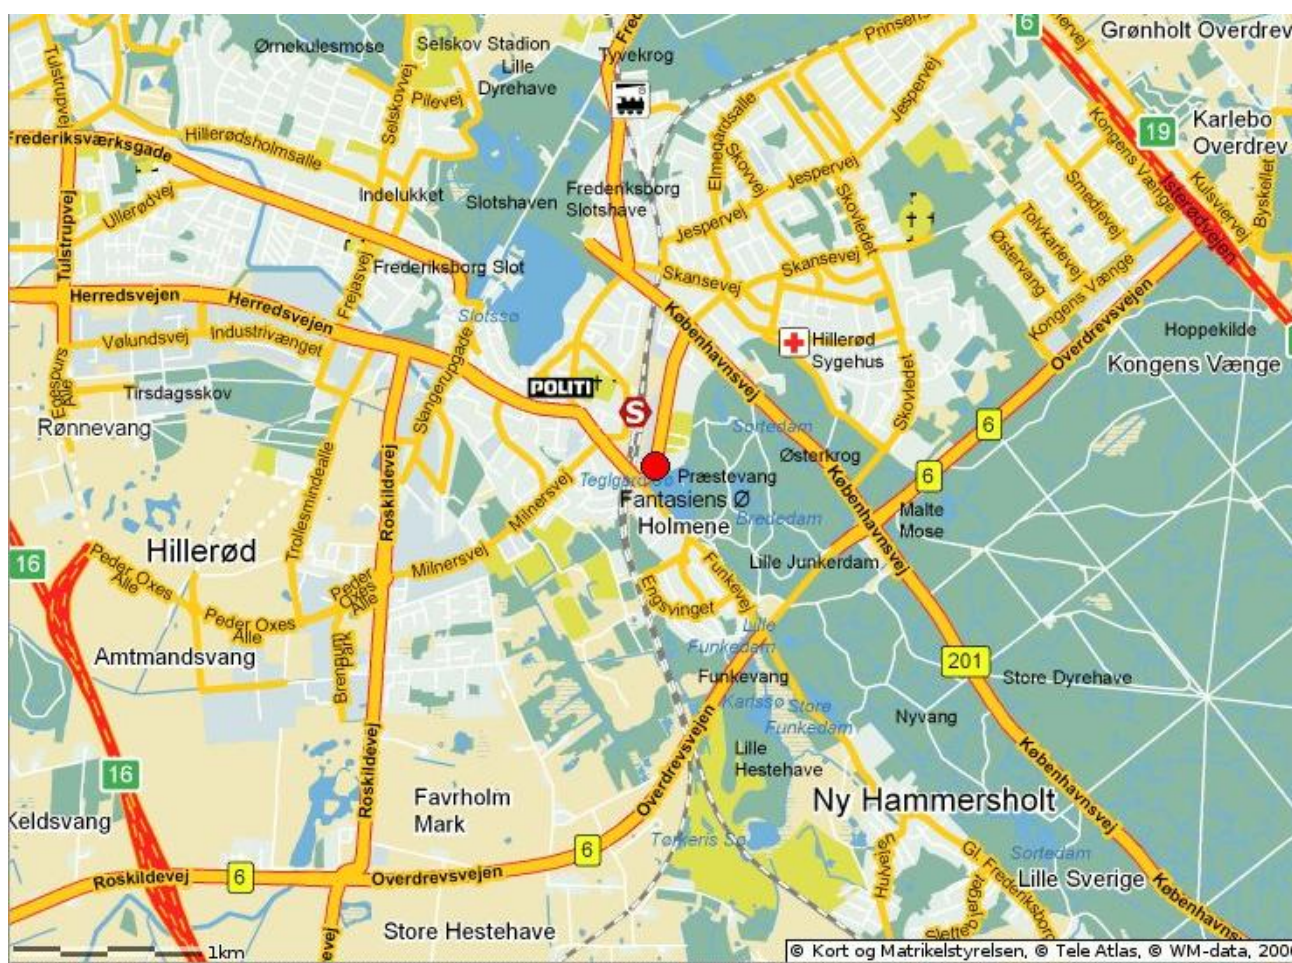

## Om at ankomme til kursuslokaler På Frederiksborg Gymnasium og HF i Hillerød

Frederiksborg Gymnasium og HF ligger tæt ved Hillerød Station.

Skolen ligger på Carlsbergvej 15. Parkering på skolens nordlige side.